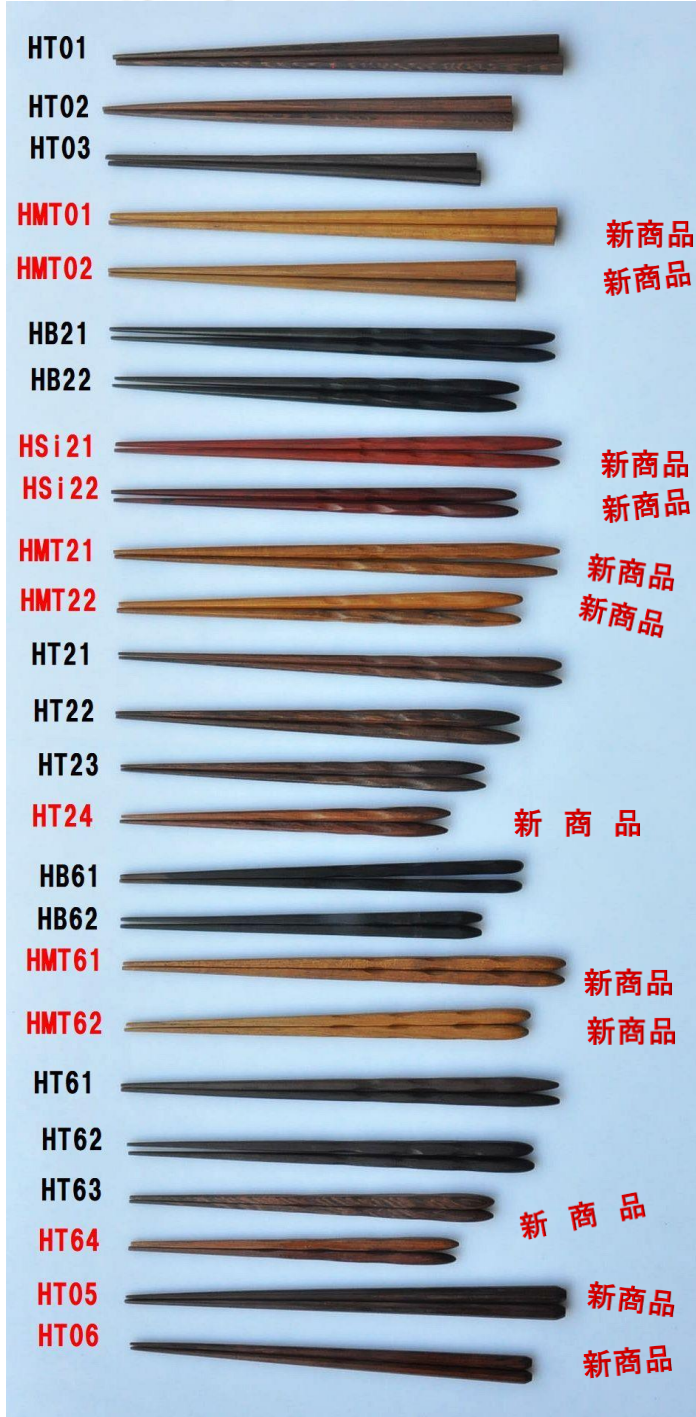

天然木の削り箸

ミャンマーの天然木を、2週間ボイル、熱風乾燥処理し、十分乾燥させた木材を使っています
最後透明ポリウレタン3回(黒檀は4回)塗装仕上げです
今回の新商品は下記に赤字で表示してあります

HT01	八角箸	男性用(23cm)	鉄刀木	¥500
HT02	八角箸	女性用(21cm)	鉄刀木	¥500
HT03	八角箸	子供用(19cm)	鉄刀木	¥500
HMT01	八角箸	男性用(23cm)	チーク(9月発売)	¥800
HMT02	八角箸	女性用(21cm)	チーク(9月発売)	¥800
HMT03	八角箸	子供用(19cm)	チーク(11月発売)	¥700
HB21	利休箸	男性用(23cm)	本黒檀	¥1,500
HB22	利休箸	女性用(21cm)	本黒檀	¥1,500
HSi21	利休箸	男性用(23cm)	漆(10月発売)	¥1,600
HSi22	利休箸	女性用(21cm)	漆(10月発売)	¥1,600
HSi23	利休箸	子供用(19cm)	漆(11月発売)	¥1,500
HMT21	利休箸	男性用(23cm)	チーク(9月発売)	¥1,200
HMT22	利休箸	女性用(21cm)	チーク(9月発売)	¥1,200
HMT23	利休箸	子供用(19cm)	チーク(11月発売)	¥1,100
HT21	利休箸	男性用(23cm)	鉄刀木	¥900
HT22	利休箸	女性用(21cm)	鉄刀木	¥900
HT23	利休箸	子供用(19cm)	鉄刀木	¥900
HT24	利休箸	幼児用(17cm)	鉄刀木(8月発売)	¥900
HB61	新利休箸	男性用(23cm)	本黒檀	¥1,200
HB62	新利休箸	女性用(21cm)	本黒檀	¥1,200
HMT61	新利休箸	男性用(23cm)	チーク(9月発売)	¥900
HMT62	新利休箸	女性用(21cm)	チーク(9月発売)	¥900
HT61	新利休箸	男性用(23cm)	鉄刀木	¥700
HT62	新利休箸	女性用(21cm)	鉄刀木	¥700
HT63	新利休箸	子供用(19cm)	鉄刀木	¥700
HT64	新利休箸	幼児用(17cm)	鉄刀木(8月発売)	¥700
HT05	細い八角箸	男性用(23cm)	鉄刀木(10月発売)	¥900
HT06	細い八角箸	女性用(21cm)	鉄刀木(10月発売)	¥900
H35	菜箸 (30cm)		ツゲ	¥700