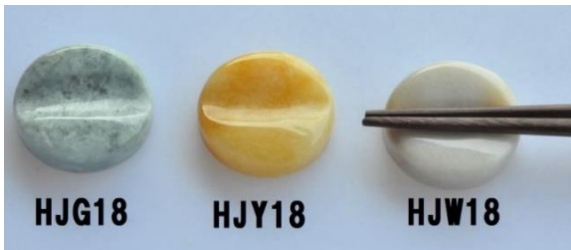

箸置き

天然木の色調をデザインにいかした箸置き
新製品が加わりました

天然木の端材で本物そっくりの栗、ナス、筍。
そして、寄木細工の応用で豆、キノコを再現。
天然素材の白蝶貝、ヒスイで作りました。

注) 鉄刀木製の栗は、寄木で作ったHT100と
天然木の色調変化を生かしたHT101の2種類あります

薬味用にも使える豆スプーンを箸置きにしてみました。
食卓にかわいらしさを演出します。

新商品 ヒスイの箸置き 3色

タケノコ、なす、きのこの3種の野菜を加えて、季節感を楽しめるようにしました。
いずれも手削りで制作しています。

出来ました、かわいい”きのこのこII”です

天然素材 箸置き 21種類

- 新商品
- 1、白蝶貝の豆スプーン
 - 2、ヒスイの箸置き
緑系
黄色系
白系
 - 3、きのこのこII
AWの寄木
赤木の寄木

注 AW=アジアウォールナット

HI 100	箸置き 栗	4.5×3.8cm	寄木	赤木+ツゲ	¥400	
HT100	箸置き 栗	4.5×3.8cm	寄木	鉄刀木+ツゲ	¥400	
HT101	箸置き 栗	4.5×3.8cm	天然	鉄刀木のみ	¥400	
HT104	箸置き 豆	5×2.5cm	寄木	鉄刀木+ツゲ	¥400	
HI 104	箸置き 豆	5×2.5cm	寄木	赤木+ツゲ	¥400	
HG104	箸置き 豆	5×2.5cm	寄木	ツゲ+黒檀	¥400	
HT108	箸置きタケノコ	5×2.5cm	天然	鉄刀木	¥500	
HG108	箸置きタケノコ	5×2.5cm	天然	ツゲ	¥500	
HT109	箸置き なす	5×2.5cm	天然	鉄刀木	¥500	
HG109	箸置き なす	5×2.5cm	天然	ツゲ	¥500	
在庫限り	HU110	箸置きキノコ	5×2.5cm	寄木	AW+ツゲ	¥400
在庫限り	HG110	箸置きキノコ	5×2.5cm	寄木	ツゲ+AW	¥400
	HT116	箸置き豆スプーン	5.5×1.5cm	鉄刀木	¥300	
	HI 116	箸置き豆スプーン	5.5×1.5cm	赤木	¥300	
	HG116	箸置き豆スプーン	5.5×1.5cm	ツゲ	¥300	
新商品	HS116	箸置き豆スプーン	5.5×1.5cm	白蝶貝	¥300	
新商品	HJG18	ヒスイ箸置き	3.5cm直径	グリーン系翡翠	¥1,000	
新商品	HJY18	ヒスイ箸置き	3.5cm直径	イエロー系翡翠	¥1,000	
新商品	HJW18	ヒスイ箸置き	3.5cm直径	ホワイト系翡翠	¥1,000	
新商品	HU119	箸置ききのこII	4×2.5cm	寄木 AW+ツゲ	¥400	
新商品	HI 119	箸置ききのこII	4×2.5cm	寄木 赤木+ツゲ	¥400	